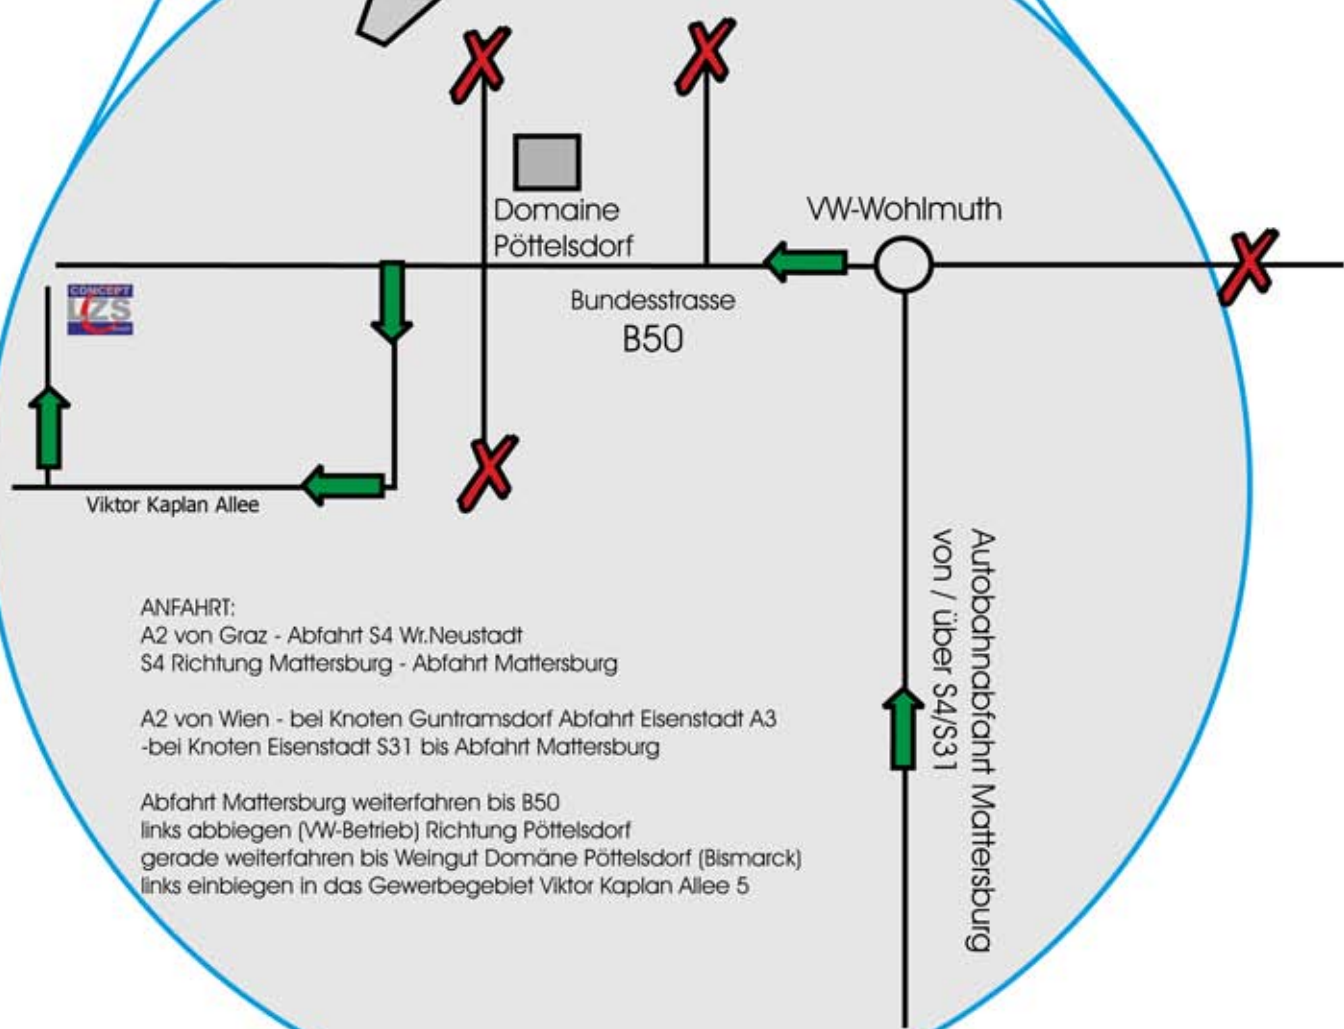

## Anfahrtsplan

Viktor Kaplan Allee 12  
A-7023 Pöttelsdorf

Tel.: +43 (0) 2626 20090

**ANFAHRT:**  
A2 von Graz - Abfahrt S4 Wr.Neustadt  
S4 Richtung Mattersburg - Abfahrt Mattersburg

A2 von Wien - bei Knoten Guntramsdorf Abfahrt Eisenstadt A3  
-bei Knoten Eisenstadt S31 bis Abfahrt Mattersburg

Abfahrt Mattersburg weiterfahren bis B50  
links abbiegen (VW-Betrieb) Richtung Pöttelsdorf  
gerade weiterfahren bis Weingut Domäne Pöttelsdorf (Bismarck)  
links einbiegen in das Gewerbegebiet Viktor Kaplan Allee 5

Autobahnabfahrt Mattersburg  
von / über S4/S31